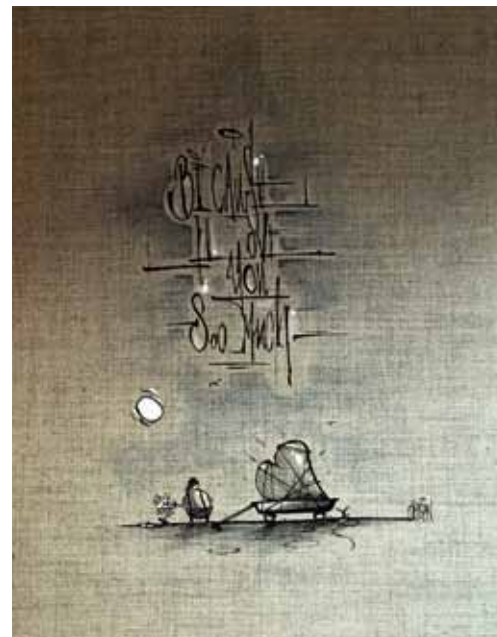

ArbreMaisonOiseaux
Acryl, Spray et Marker
sur toile
 80 x 120 cm

Lampes vase
Acryl, Spray et Marker
sur toile
 80 x 120 cm

Boris

Lampe lunaire
Acryl, Spray et Marker
sur panneau solaire
 90 x 160 cm

Oran-Outan
Spray sur béton
 6 x 8 m

Edicule Rumine
Spray et acryl sur mur

Dahflo

Process

Wanderer

Broken finger

Marqueur et encre sur toile
80 x 120 cm

**Graffiti**

Spray sur mur
6m x 2.5m

DESAN21

Love story
Marqueur sur toile
60 x 120 cm

Because I love you
Marqueur sur toile
30 x 40

Doodah
Marqueur acrylique sur mur

Drü Egg

Arbon Aerials
Marqueur acrylique sur mur

Toilet
Marqueur acrylique sur mur