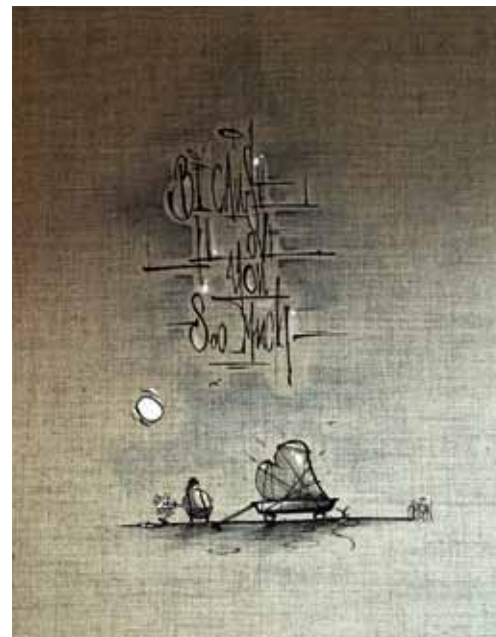

ArbreMaisonOiseaux
Acryl, Spray et Marker
sur toile
 80 x 120 cm

Lampes vase
Acryl, Spray et Marker
sur toile
 80 x 120 cm

Boris

Lampe lunaire
Acryl, Spray et Marker
sur panneau solaire
 90 x 160 cm

Oran-Outan
Spray sur béton
 6 x 8 m

Edicule Rumine
Spray et acryl sur mur

Dahflo

Process

Wanderer

Broken finger

Marqueur et encre sur toile
80 x 120 cm

**Graffiti**

Spray sur mur
6m x 2.5m

DESAN21

Love story
Marqueur sur toile
60 x 120 cm

Because I love you
Marqueur sur toile
30 x 40

Doodah
Marqueur acrylique sur mur

Drü Egg

Arbon Aerials
Marqueur acrylique sur mur

Toilet
Marqueur acrylique sur mur